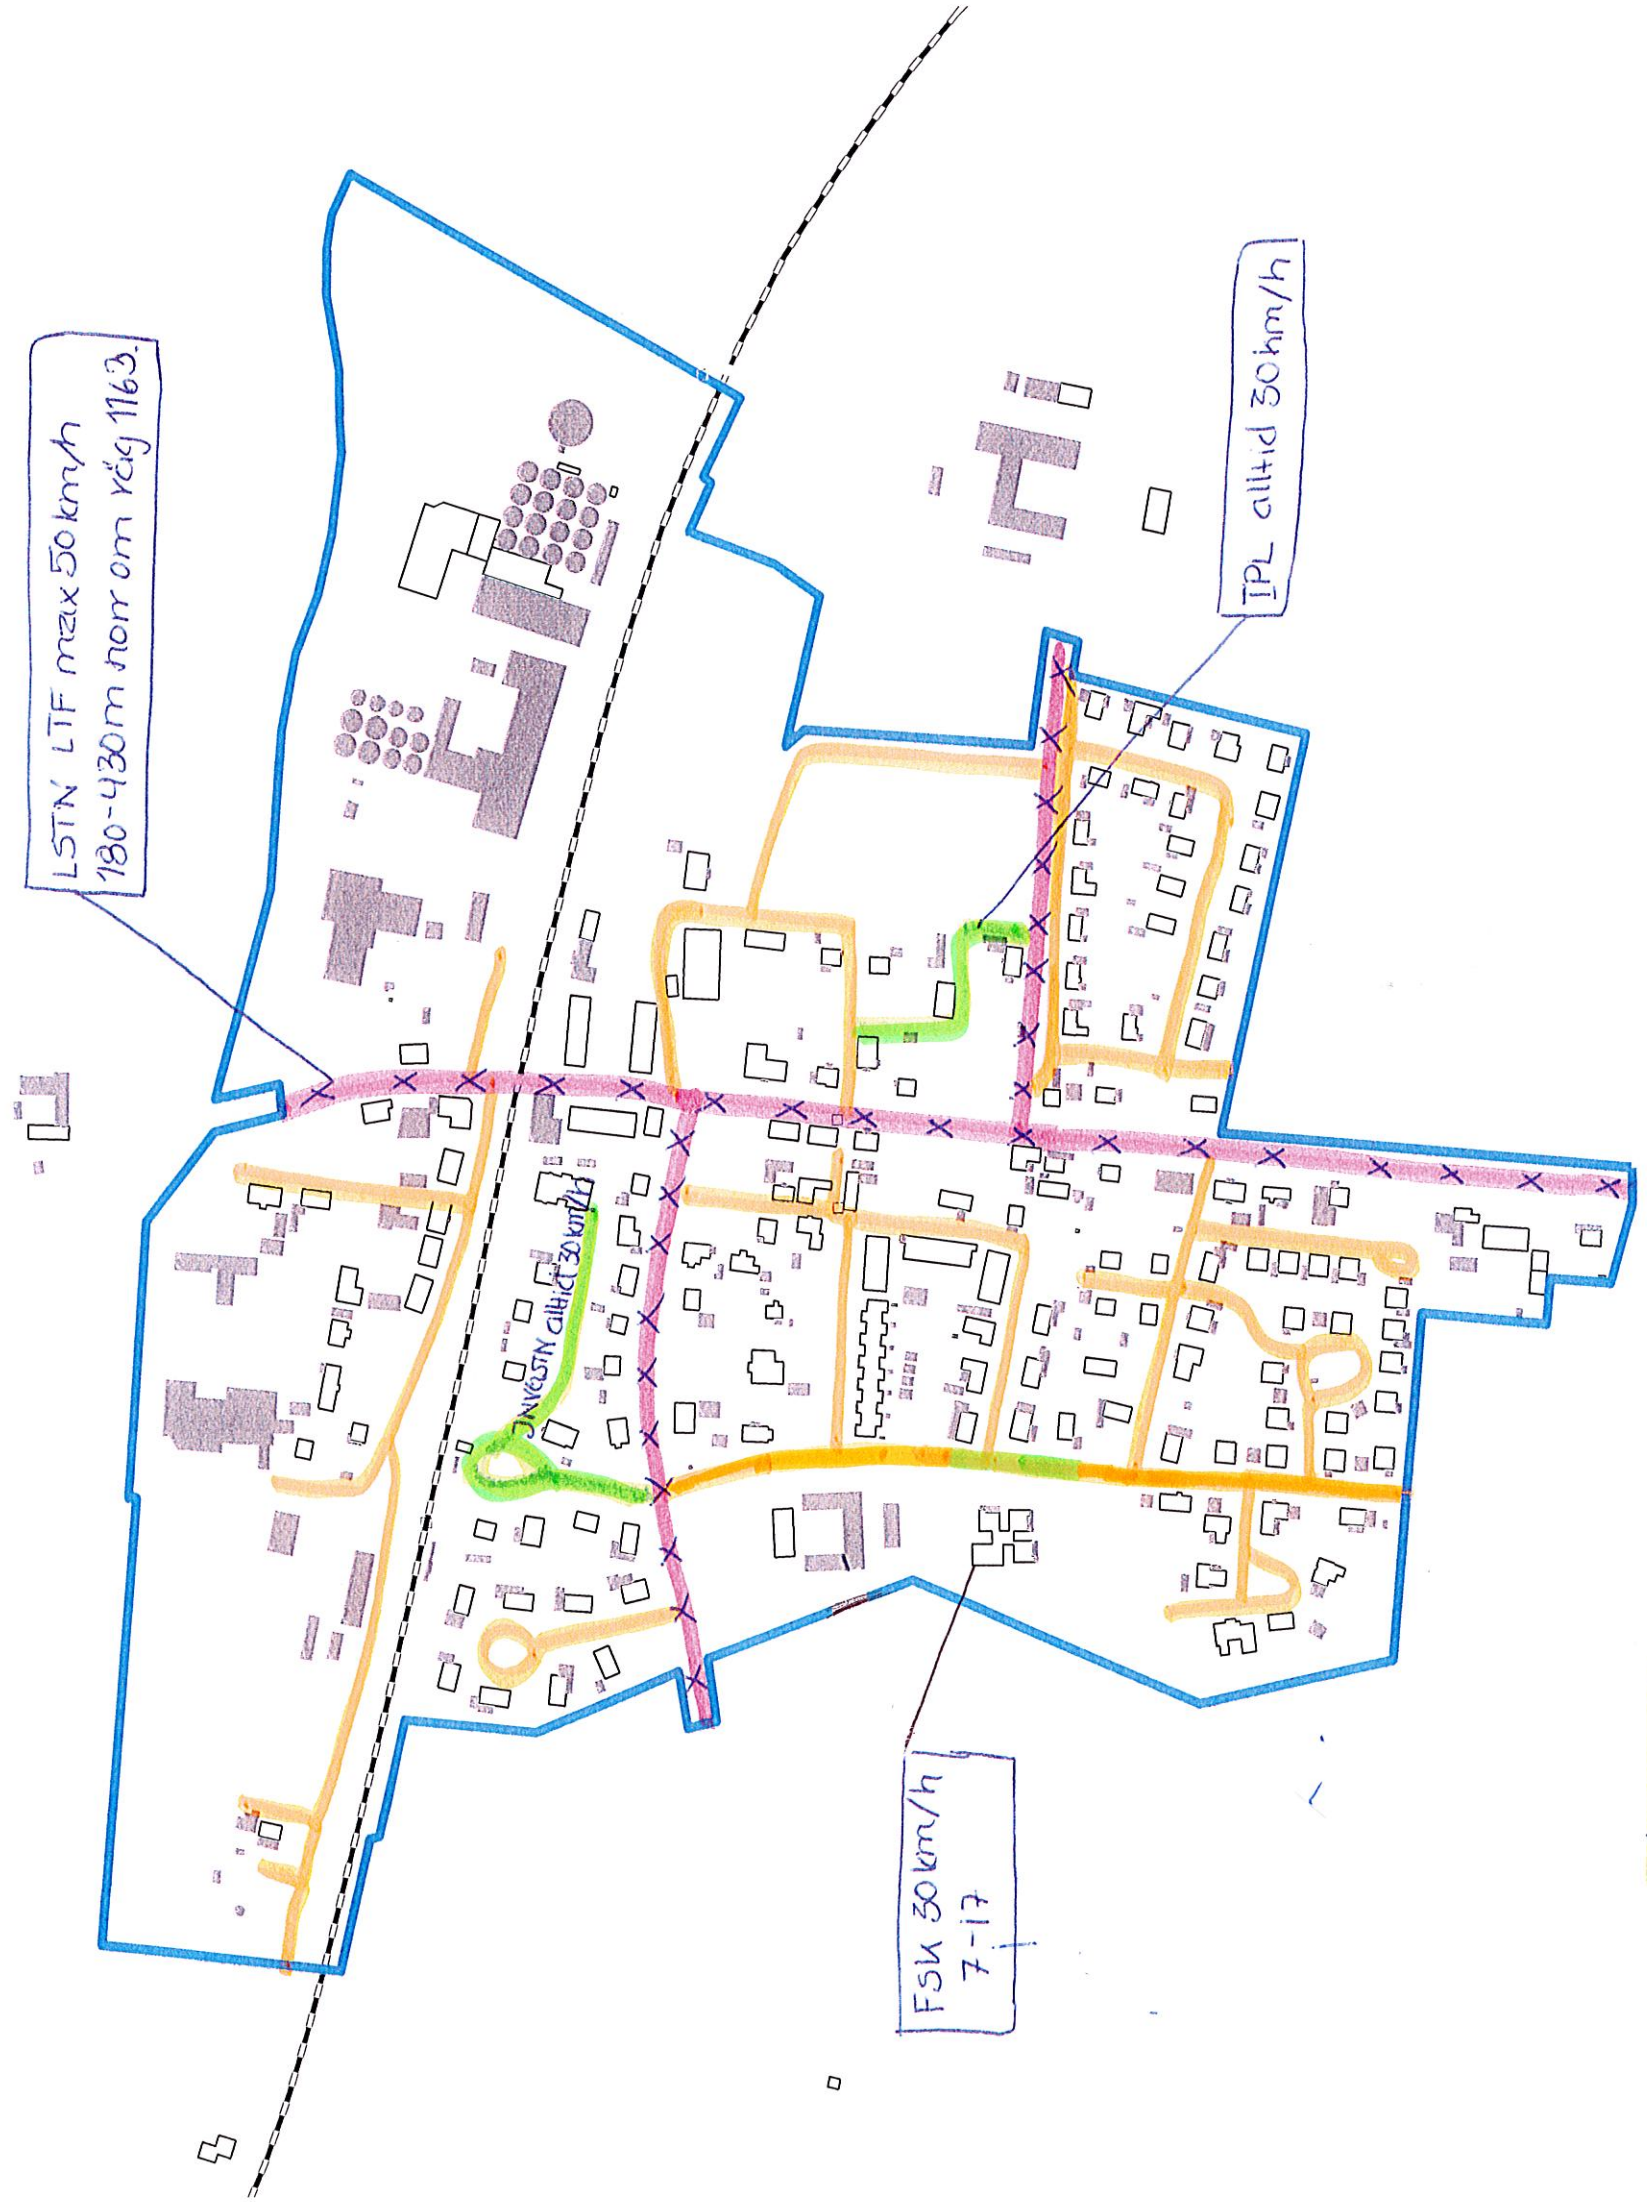

Tågarp

30 km/h

40 km/h

50 km/h

XXX = TV Våghällare