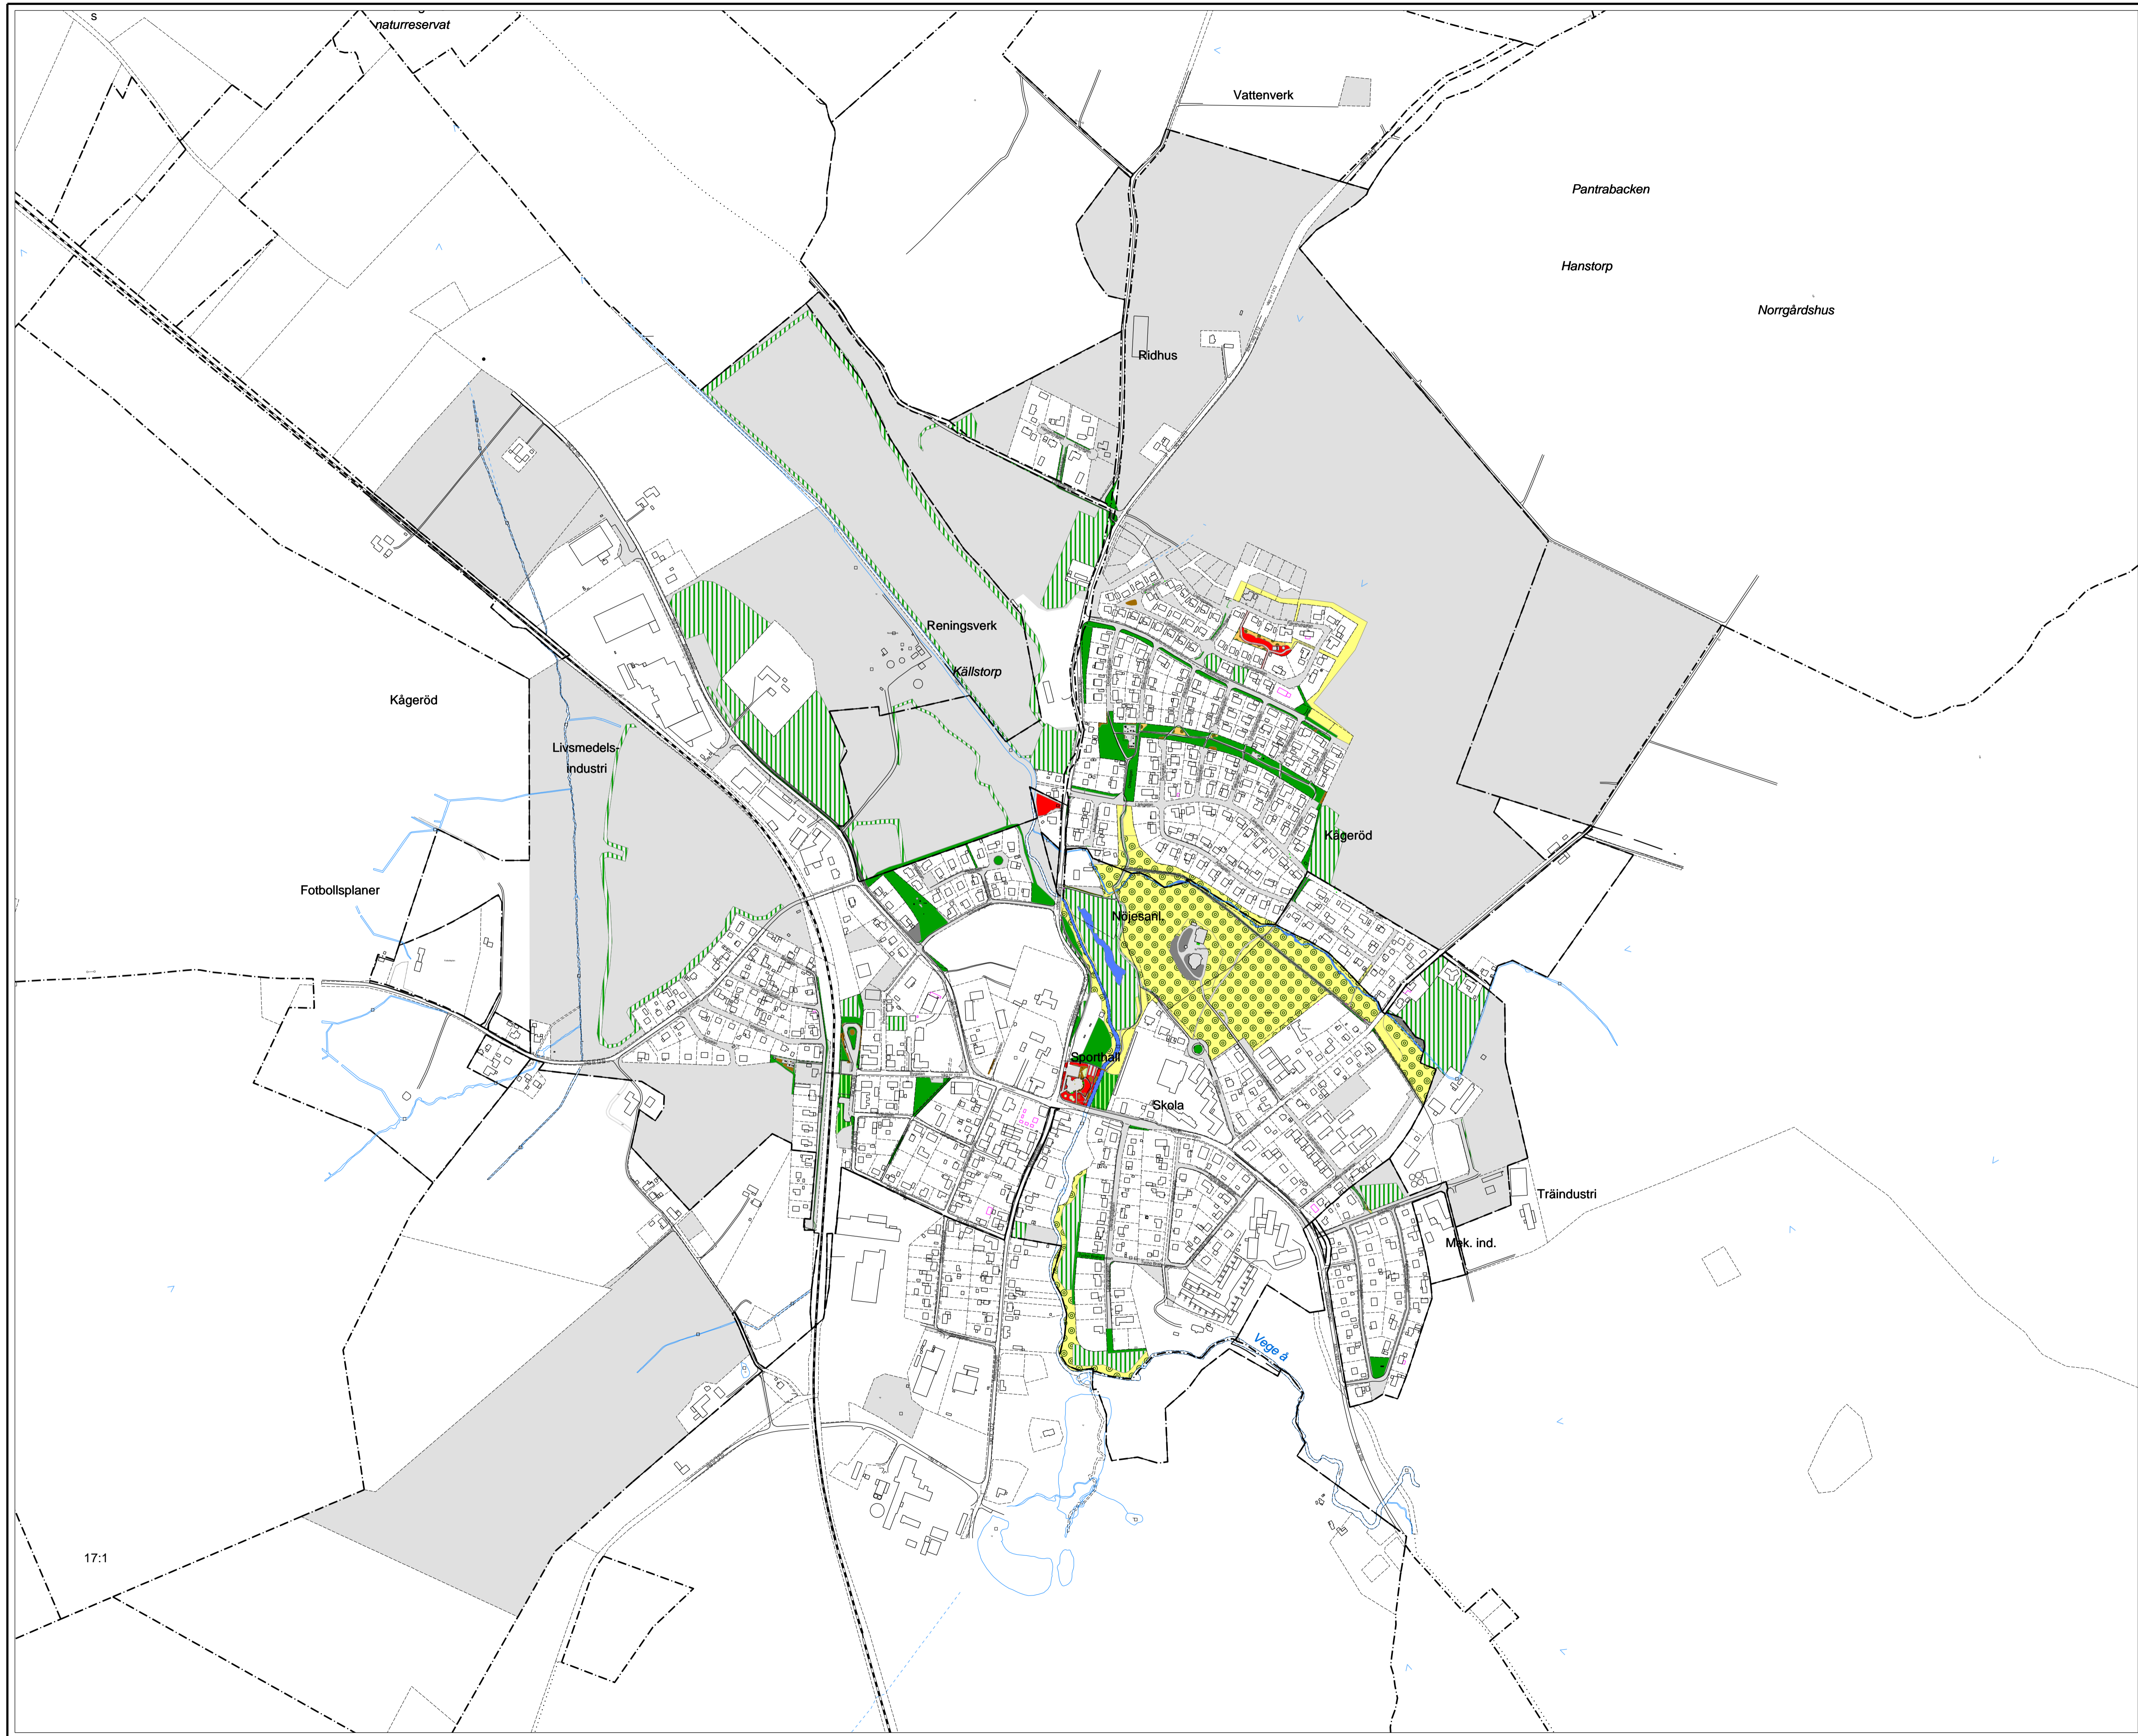

KÅGERÖD Skötselplan

Skala 1:5000 (A1)
2012-11-13

Anmärkningar

Buskplanterade Ytor

- Bruksbuskage
- Buskplanterad naturmark
- Häckklippt buskage

Dammar och vattenytor

- Vattenyta

Gräsytor

- G2 Bruksgräs
- G4 Gräsfält, vägslånt, restyta, mm
- G5 Slätteräng
- G3 Sidoyta i park, bostadsomr., mm
- G1 Prydnadsgräs

Naturmark

- Trädbevuxen naturmark
- Öppen naturmark

Övriga Ytor

- Övrig yta
- Övrig kommunal fastighet