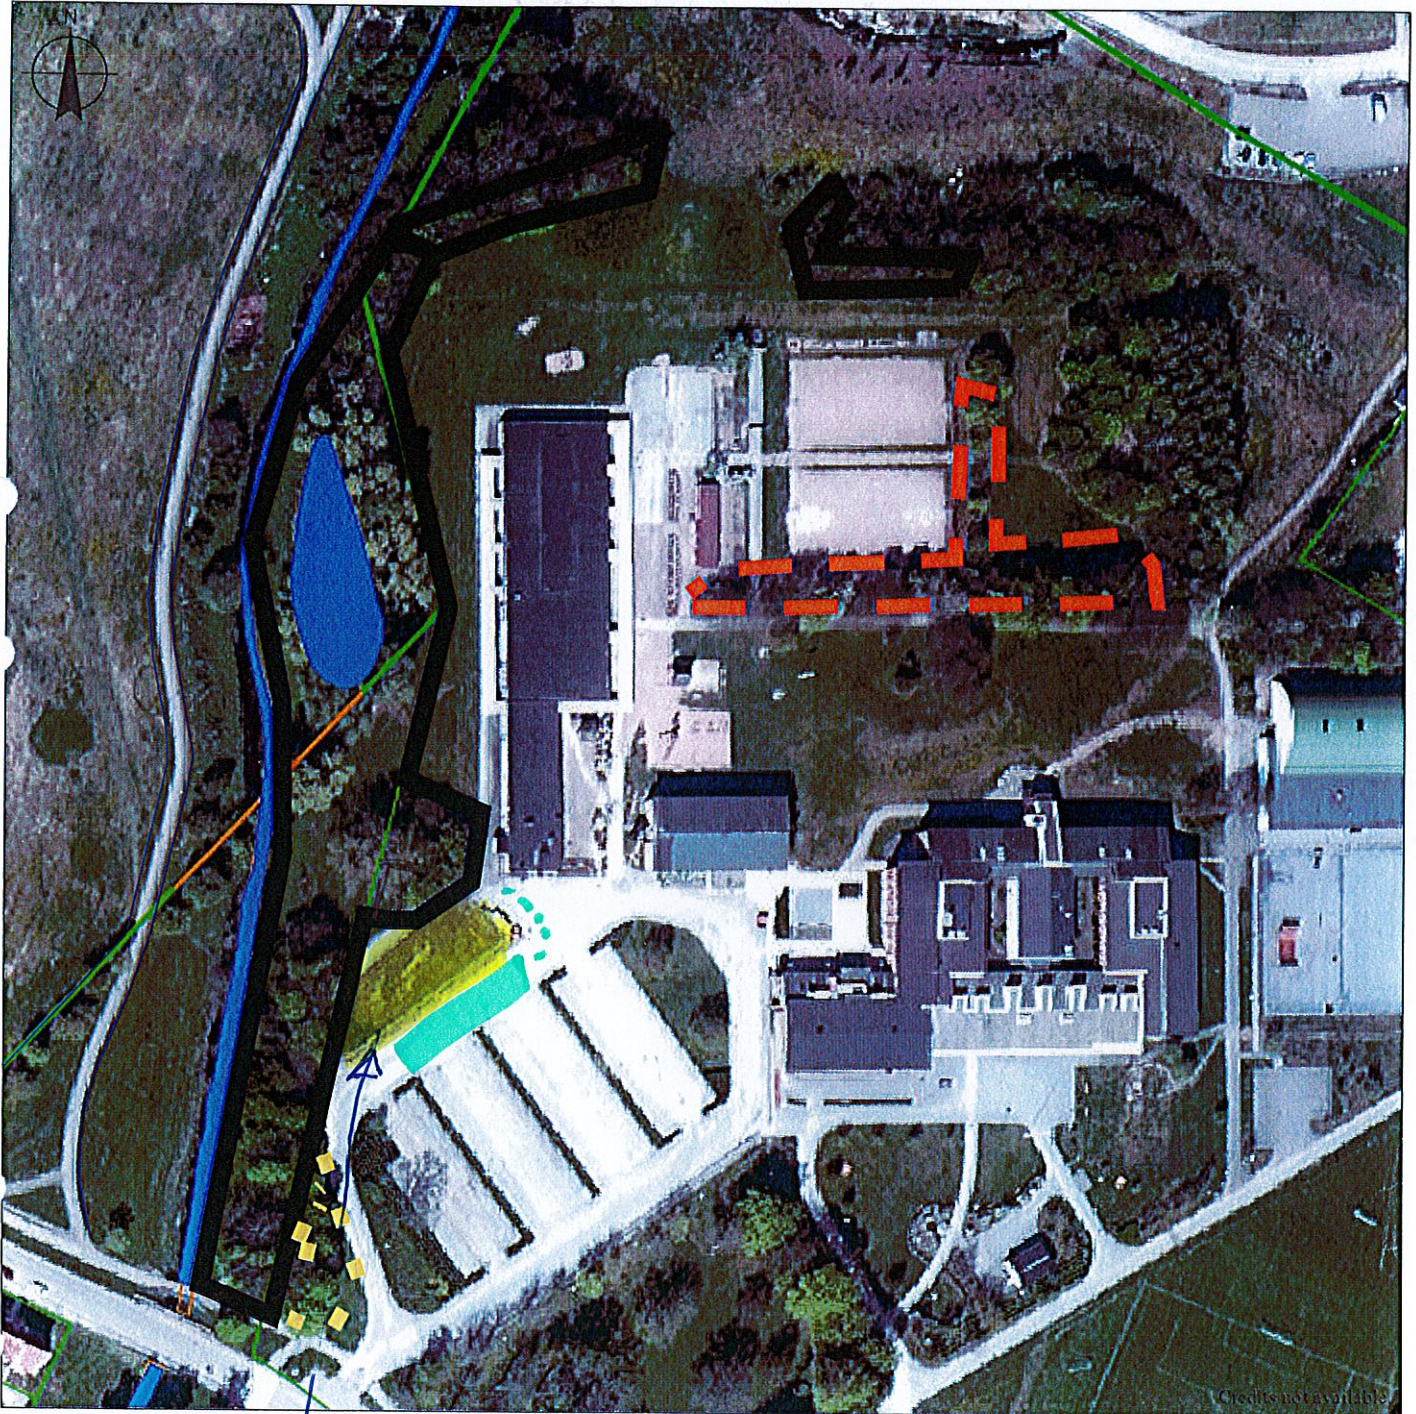

# Svalöv Gata & Park

februari 20, 2017

Gallra och beskära Skolgatan

50 0 50 100 [m]

1:1 626,54

Upplag av ris

Svart o orange område = gallras

Flisbil och körväg vid gallring