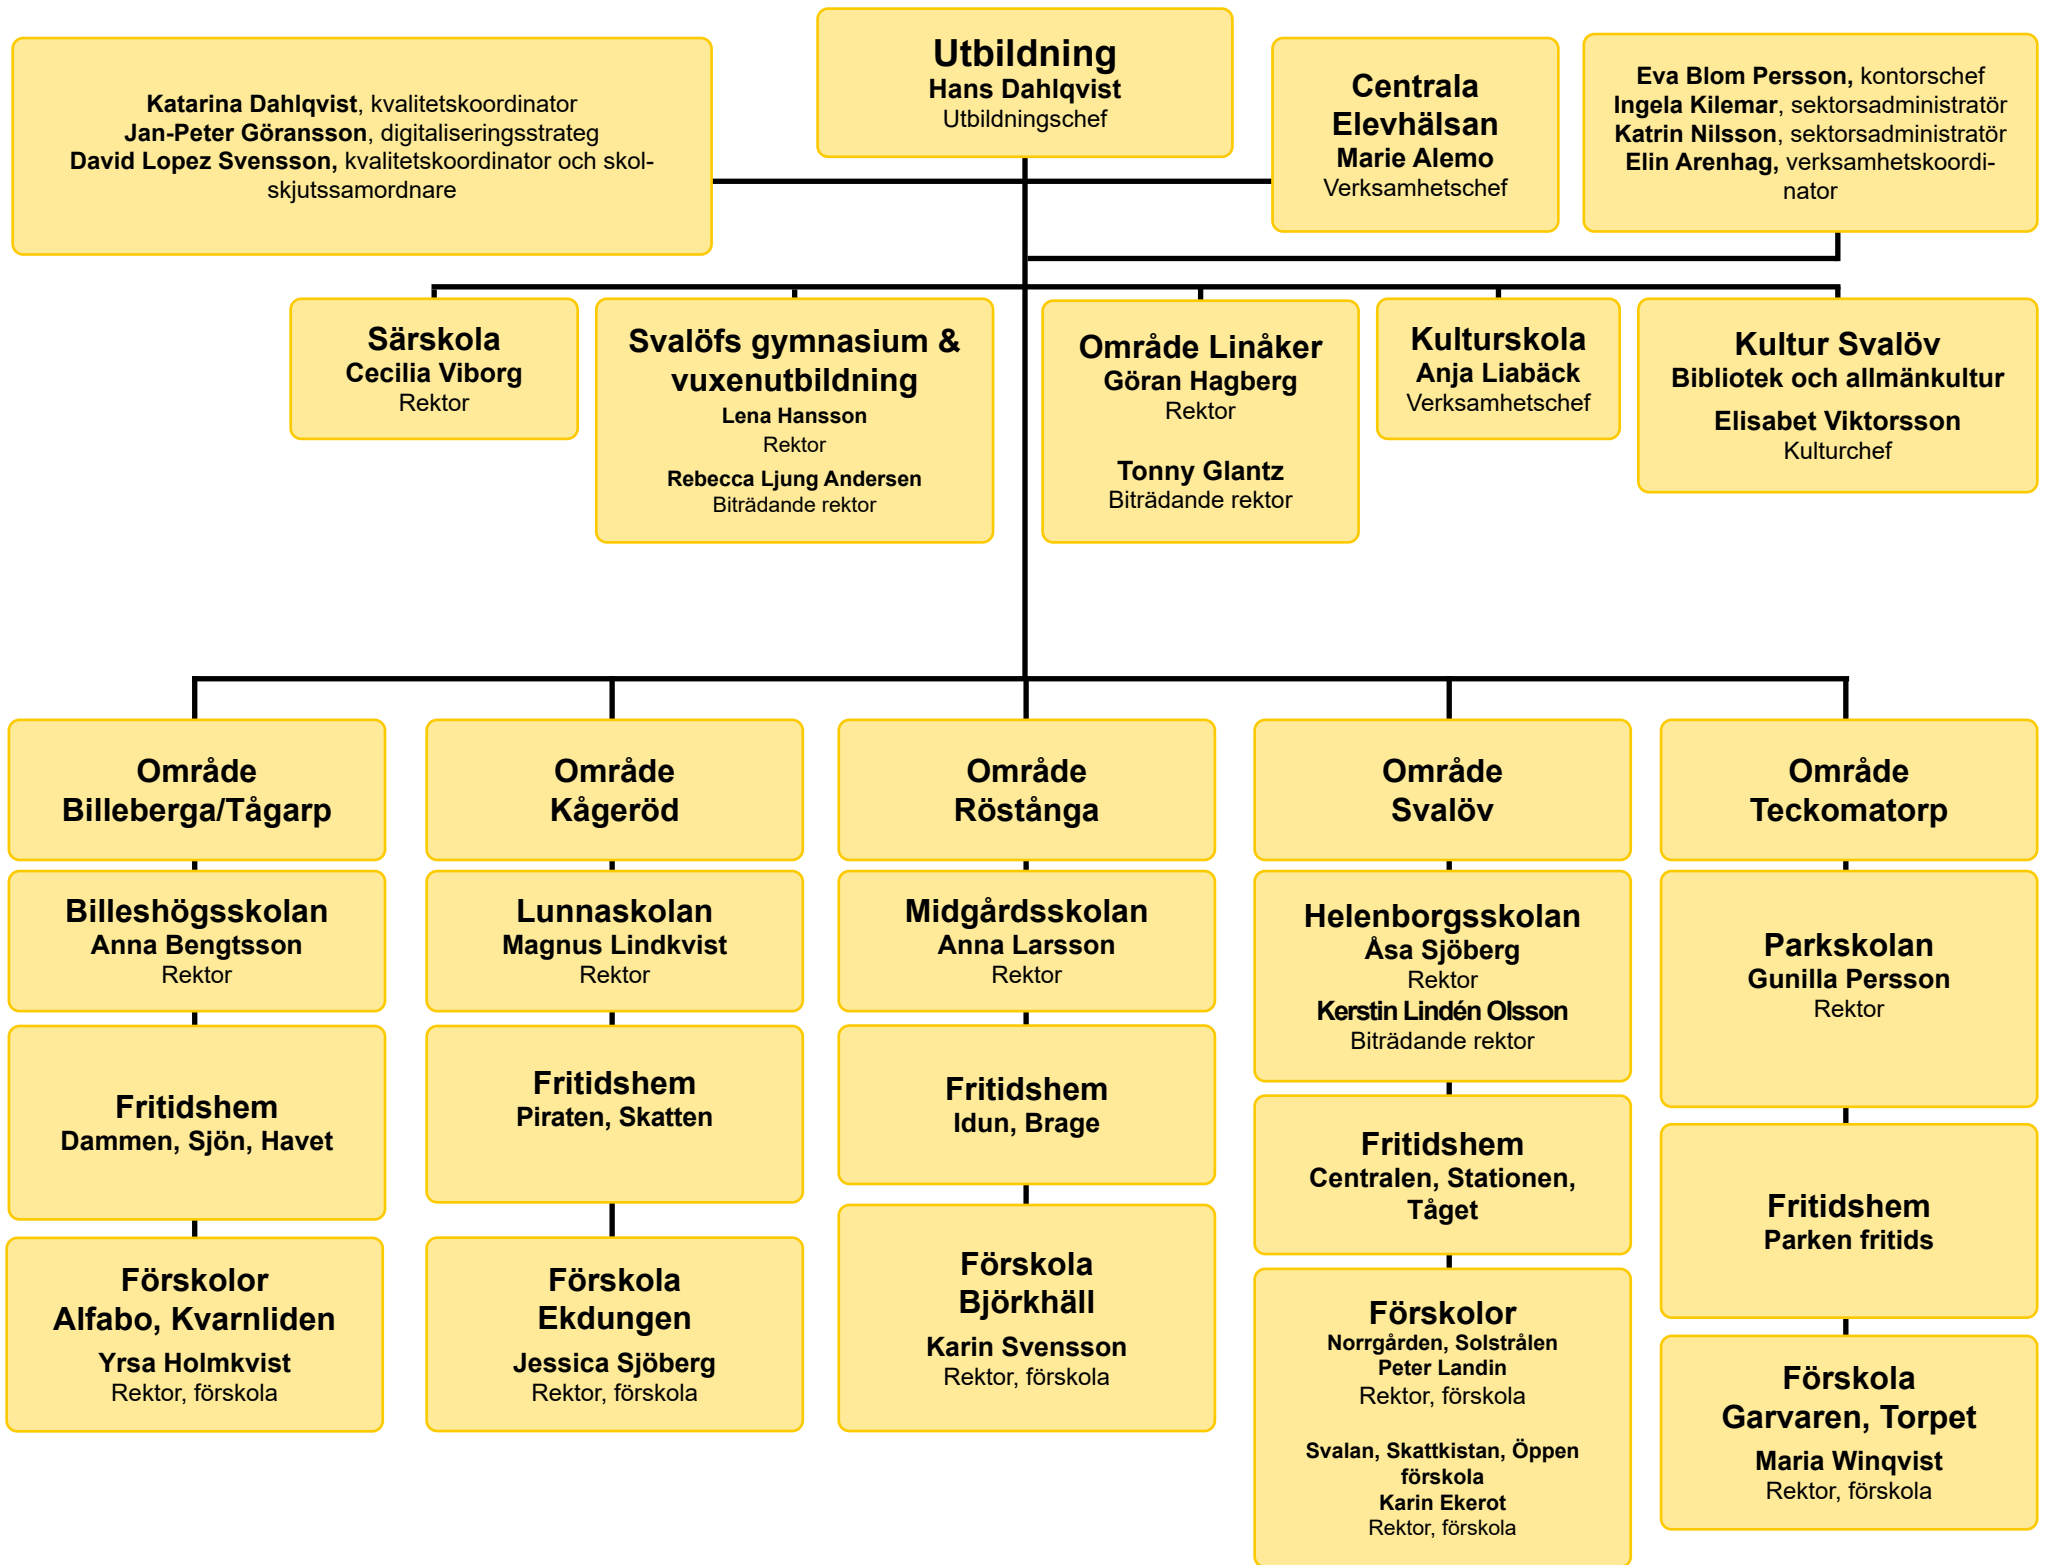

Utbildning
Hans Dahlqvist
Utbildningschef

Katarina Dahlqvist, kvalitetskoordinator
Jan-Peter Göransson, digitaliseringsstrateg
David Lopez Svensson, kvalitetskoordinator och skol-
skjutssamordnare

Centrala Elevhälsan
Marie Alemo
Verksamhetschef

Eva Blom Persson, kontorschef
Ingela Kilemar, sektorsadministratör
Katrin Nilsson, sektorsadministratör
Elin Arenhag, verksamhetskoordi-
nator

Särskola
Cecilia Viborg
Rektor

Svalöfs gymnasium & vuxenutbildning
Lena Hansson
Rektor
Rebecca Ljung Andersen
Biträdande rektor

Område Linåker
Göran Hagberg
Rektor
Tonny Glantz
Biträdande rektor

Kulturskola
Anja Liabäck
Verksamhetschef

Kultur Svalöv
Bibliotek och allmäknkultur
Elisabet Viktorsson
Kulturchef

Område Billeberga/Tågarp

Område Kågeröd

Område Röstånga

Område Svalöv

Område Teckomatorp

Billeshögsskolan
Anna Bengtsson
Rektor

Lunnaskolan
Magnus Lindkvist
Rektor

Midgårdsskolan
Anna Larsson
Rektor

Helenborgsskolan
Åsa Sjöberg
Rektor
Kerstin Lindén Olsson
Biträdande rektor

Parksskolan
Gunilla Persson
Rektor

Fritidshem
Dammen, Sjön, Havet

Fritidshem
Piraten, Skatten

Fritidshem
Idun, Brage

Fritidshem
Centralen, Stationen,
Tåget

Fritidshem
Parken fritids

Förskolor
Alfabo, Kvarnliden
Yrsa Holmkvist
Rektor, förskola

Förskola
Ekdungen
Jessica Sjöberg
Rektor, förskola

Förskola
Björkhäll
Karin Svensson
Rektor, förskola

Förskolor
Norrgården, Solstrålen
Peter Landin
Rektor, förskola

Svalan, Skattkistan, Öppen
förskola
Karin Ekerot
Rektor, förskola

Förskola
Garvaren, Torpet
Maria Winqvist
Rektor, förskola