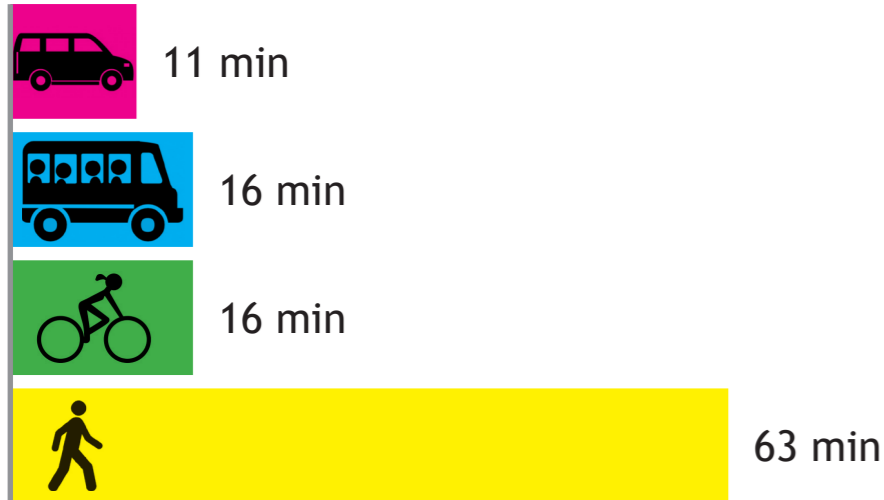

TID

STRÄCKA

KOSTNAD

HÄLSOVINST

CO₂-UTSLÄPP

Baseras på 220 arbetsdagar med dagliga tur- och returresor.

Miljöbanta dina korta resor

Exempel att resa mellan
Svalöv och Teckomatorp