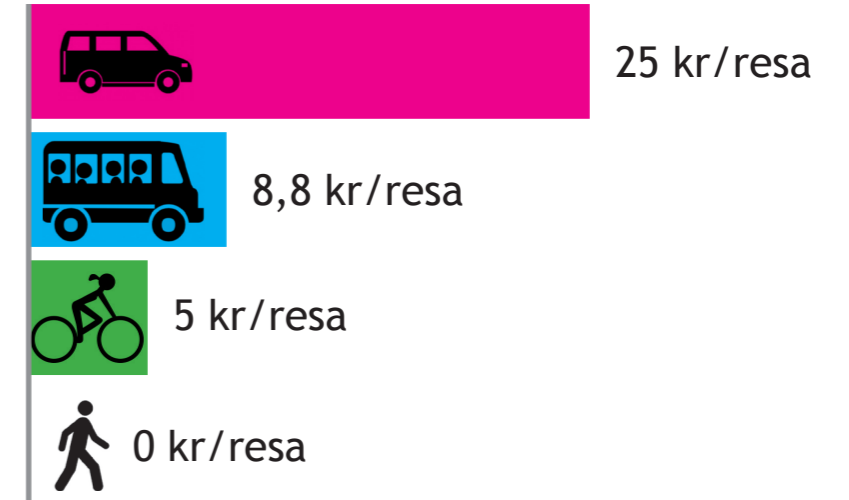

TID

STRÄCKA

KOSTNAD

HÄLSOVINST

CO₂-UTSLÄPP

Baseras på 220 arbetsdagar med dagliga tur- och returresor.

Miljöbanta dina korta resor

Exempel att resa mellan
Svalöv och Teckomatorp