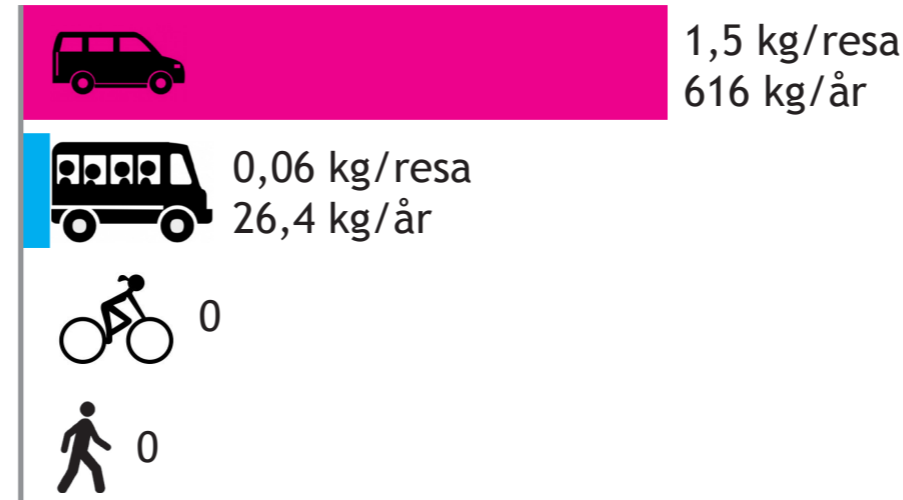

## CO<sub>2</sub>-UTSLÄPP

Baseras på 220 arbetsdagar med dagliga tur- och returresor.