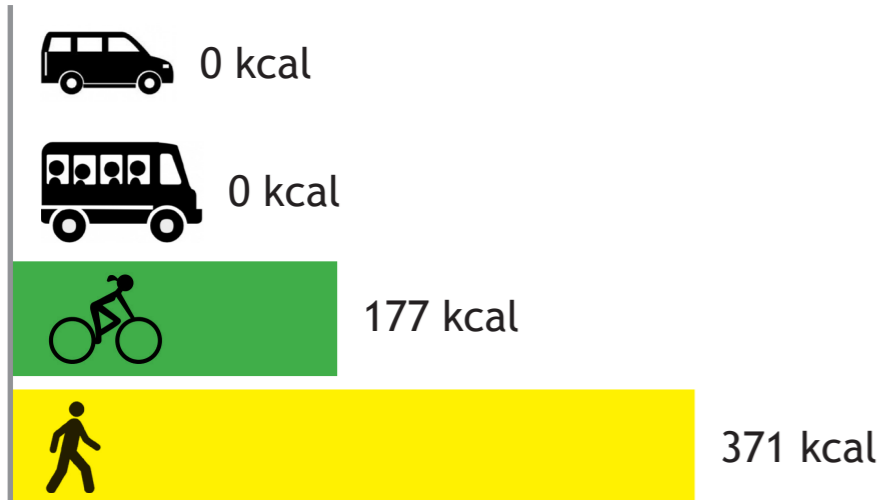

## CO<sub>2</sub>-UTSLÄPP

Baseras på 220 arbetsdagar med dagliga tur- och returresor.