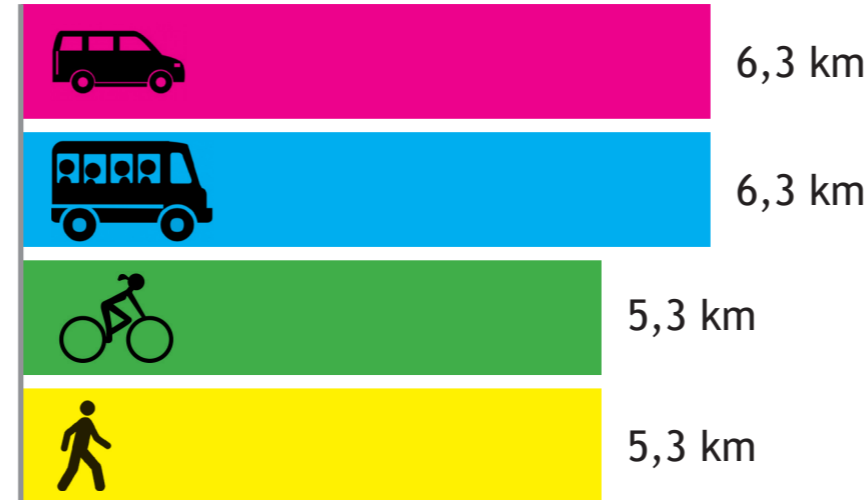

## STRÄCKA

## CO<sub>2</sub>-UTSLÄPP

Baseras på 220 arbetsdagar med dagliga tur- och returresor.

# Miljöbanta dina korta resor

Exempel att resa mellan  
Svalöv och Teckomatorp