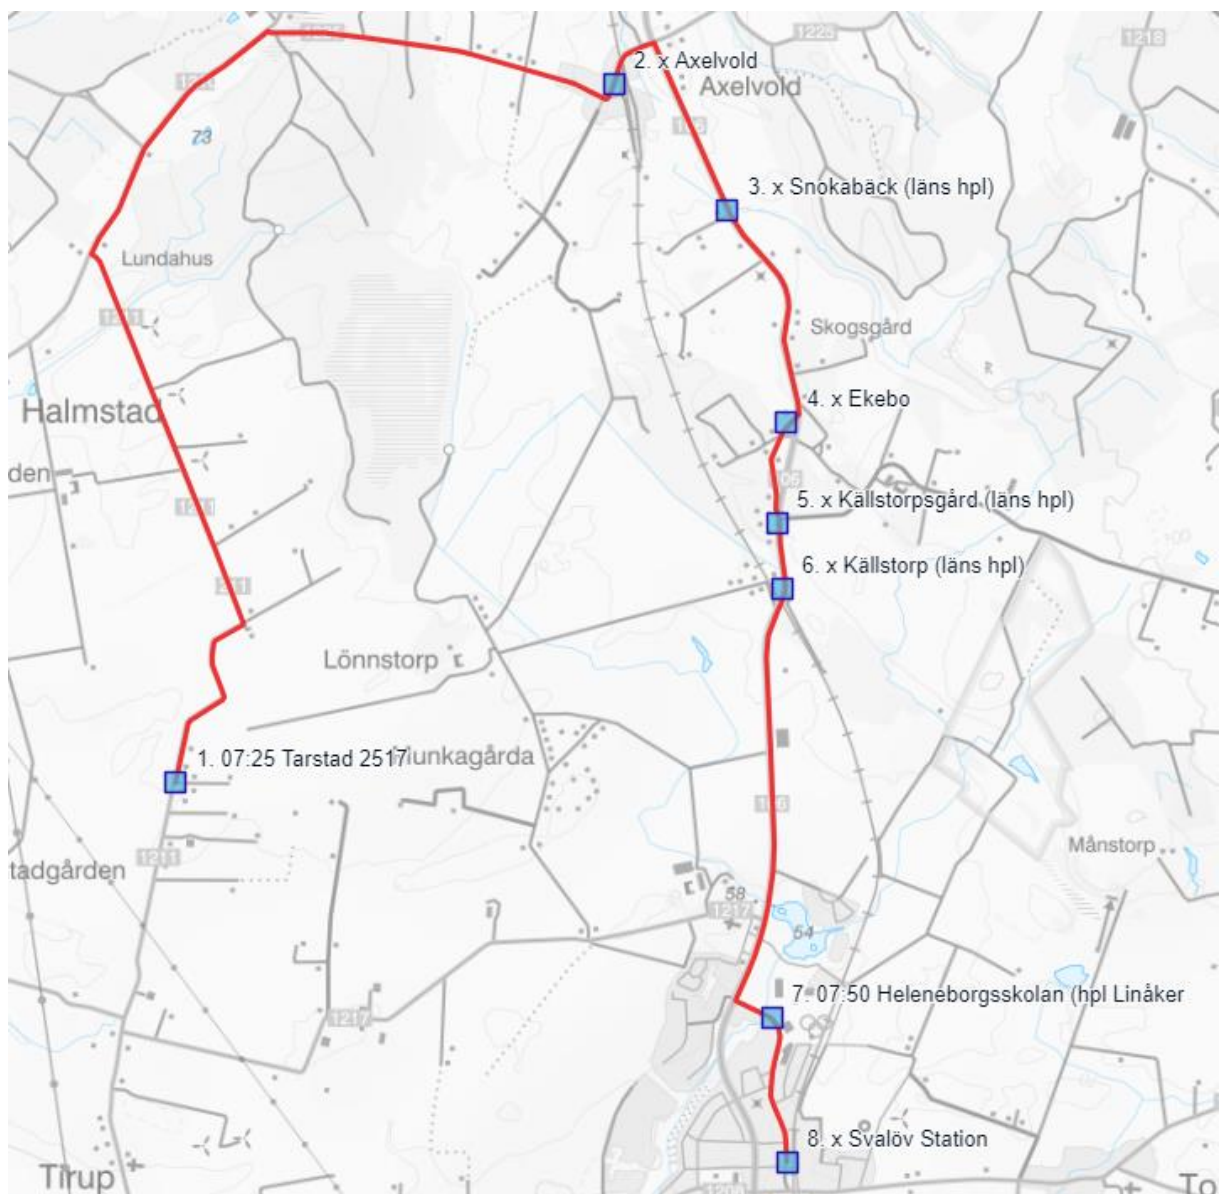

Hb 2	Må - Fre
hplnam	Tid
Tarstad 2517 (1 elev*)	07:25
Axelvold	07:35
Snokabäck	x
Ekebo	07:40
Källstorpsgård	x
Källstorp	x
Heleneborgsskolan	07:50
Svalöv station	07:55
<i>Busstorlek: 22</i>	Buss 34

*Elevr med anpassad grundskola åker