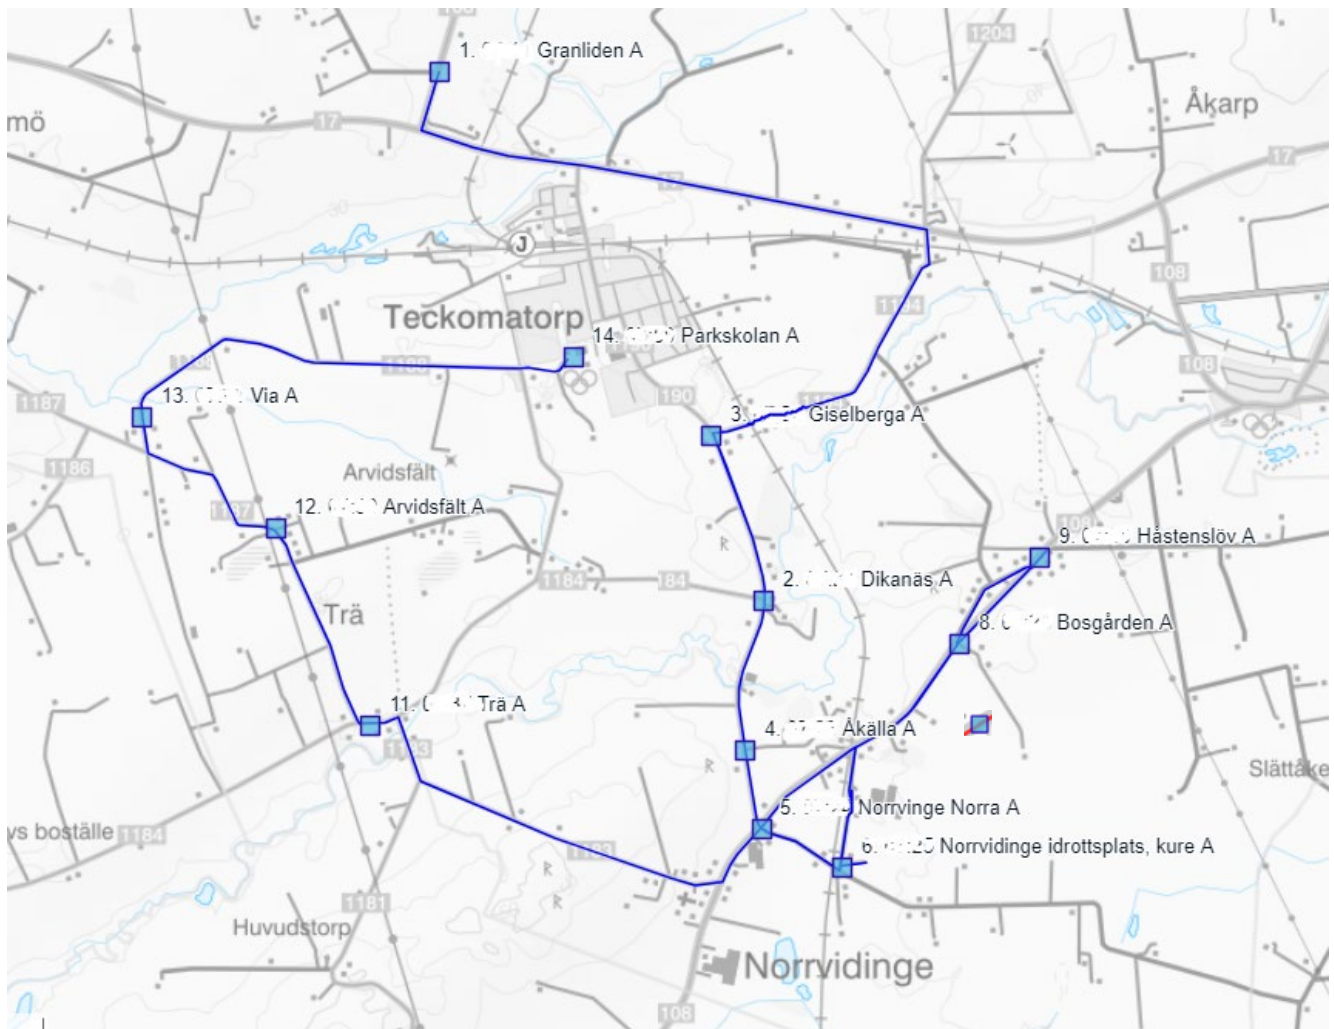

## Till skolan

Par 1	Må - Fre
<b>hplnam</b>	<b>Tid</b>
Granliden	07:10
Norra Skrävlinge (t-kors)	07:20
Diknäs	x
Åkälla	x
Norrvidinge Norra	x
Norrvidinge idrottsplats, kuren	07:25
Efter järnvägs kors, väg 108	x
Bosgården	x
Hårstenslöv	x
Norrvidinge Kyrkan	07:35
Trä	x
Arvidsfält	x
Tostarps gård	x
Parkskolan	07:50
	<b>Busstorlek: 50</b>
	<b>Buss 38</b>

## Från skolan

<b>Parkskolan</b>	<b>Par 10</b>	<b>Par 11</b>
	<b>Må - Fre</b>	<b>Må-Tor</b>
<b>hplnam</b>	<b>Tid</b>	<b>Tid</b>
Parkskolan	13:25	14:40
Granliden	Stannar ej	Stannar ej
Norra Skrävlinge (t-kors)	x	x
Diknäs	x	x
Åkälla	x	x
Norrvinge Norra	x	x
Norrvinge idrottsplats, kuren	x	x
Efter järnvägs kors, väg 108	13:45	14:55
Håstenslöv	x	x
Bosgården	x	x
Norrvinge Kyrkan	x	x
Trä	x	x
Arvidsfält	x	x
Tostarps gård	<b>14:00</b>	<b>15:20</b>
<i>Busstorlek: 50</i>	<b>Buss 38</b>	<b>Buss 38</b>